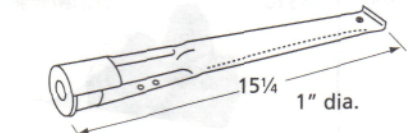

Sams

10291 stainless steel