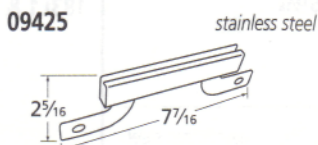

Brinkmann

Brinkmann