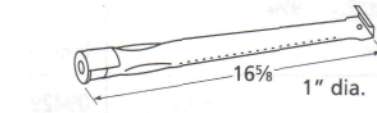

XPS

19111 stainless steel