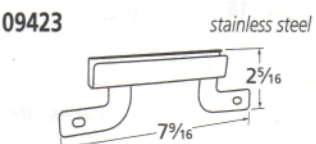

Brinkmann, Charmglow