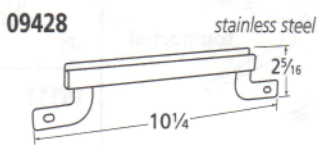

Brinkmann, Grill King