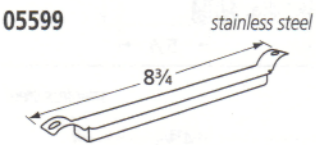

Master Chef